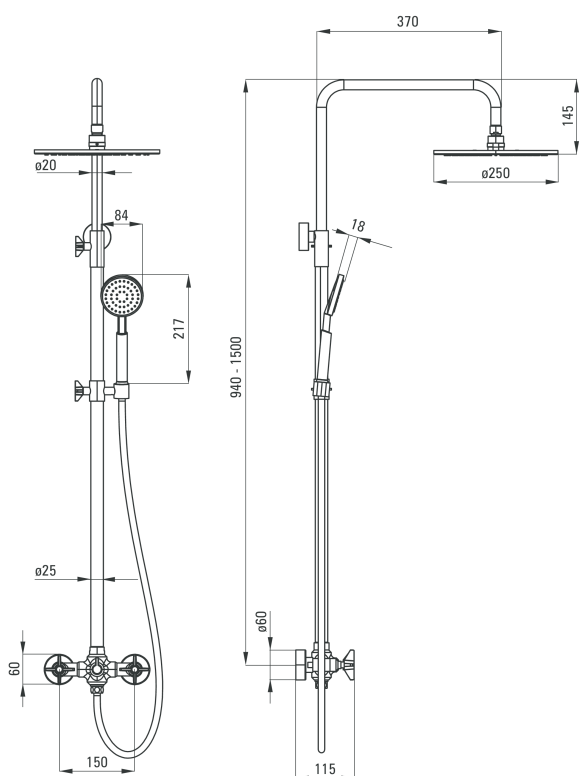

Temisto

Deszczownia z baterią natryskową

Oferta:

Kod

NAC N4QT

Dane techniczne:

Wysokość:	1500 mm
Szerokość:	370 mm
Przełącznik natrysku:	Tak
Typ mieszacza:	dwuuchwytowa
Typ baterii:	ścienna mieszaczowa

Cechy wybranego produktu

Finalista Top Design 2020

Łazienka - **Wybór Roku 2020**

Must Have 2020

Gwarancja 5 lat

Anty-twist

O-ring

Strumień deszczowy

Tylko w wybranych salonach

Szybka reakcja na włączanie/wyłączenie wody

Regulacja wypływu wody

Montaż ścienny

System anti-calc

Produkt projektowany

Regulowana wysokość

Dodatkowe informacje

- drążek o regulowanej wysokości: 940-1500 mm
- mosiężna głowica natryskowa o średnicy 250 mm
- regulacja wysokości i kąta nachylenia słuchawki
- słuchawka 1-funkcyjna o wymiarach 217x84 mm
- wąż stalowy o długości 1500 mm
- wygodne pokręta zamiast standardowej dźwigni